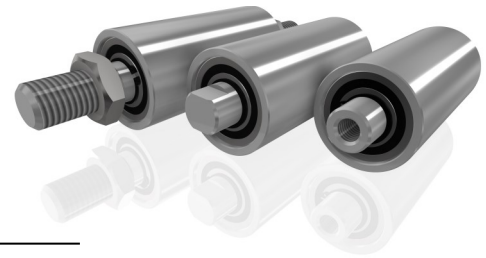

Qualität aus Liebe zum Detail

Transportrolle TR-HT

Name

Firma

Adresse

Telefon

Email

Anfragenummer

Typ
TRS 80/25
TRS 100/30
TRS 130/35
TRS 150/35
TRS 190/40

Maße	
Achslänge (AL)	mm
Einspannlänge (EL)	mm
Rollenlänge (RL)	mm

Achsende 1	Größe
Schlüsselfläche	
Gewindeachse	
Innengewindeachse	

Achsende 2	Größe
Schlüsselfläche	
Gewindeachse	
Innengewindeachse