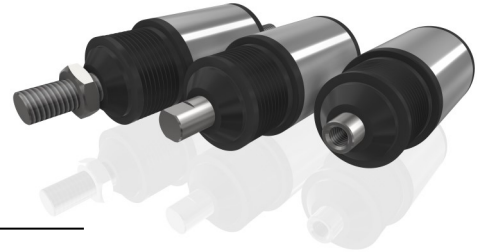

Qualität aus Liebe zum Detail

Transportrolle TRS-RI

Name

Firma

Adresse

Telefon Email

Anfragenummer

Typ		
TRS-RI 50/14	PJ	n9
TRS-RI 60/14	PJ	n9

Maße	
Achslänge (AL)	mm
Einspannlänge (EL)	mm
Rollenlänge (RL)	mm

Achsende 1	Größe
Schlüsselfläche	
Gewindeachse	
Innengewindeachse	

Achsende 2	Größe
Schlüsselfläche	
Gewindeachse	
Innengewindeachse	