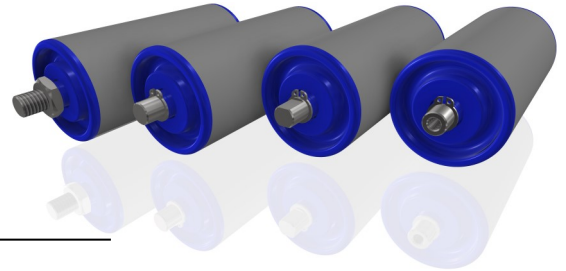

Qualität aus Liebe zum Detail

Transportrolle KU-TR

Name

Firma

Adresse

Telefon Email

Anfragenummer

Typ
KU-TR 20/6
KU-TR 30/8
KU-TR 40/8
KU-TR 50/8
KU-TR 50/10
KU-TR 50/8-N
KU-TR 89/12

Maße	
Achslänge (AL)	mm
Einspannlänge (EL)	mm
Rollenlänge (RL)	mm

Achsende 1	Größe
Glatt	
Schlüsselfläche	
Federachse	
Gewindeachse	
Innengewindeachse	

Achsende 2	Größe
Glatt	
Schlüsselfläche	
Federachse	
Gewindeachse	
Innengewindeachse	